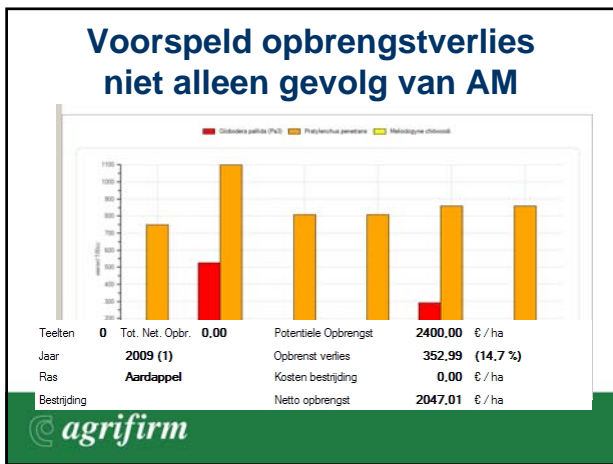

agrifirm

Beheersing van *Pratylenchus penetrans* met NemaDecide 2

Johan Ottens

het beste van het land

Effect vruchtwisseling op populatiedichtheid Pp

NemaDecide 2

- Beter zicht op populatie ontwikkeling van zowel AM, *P. penetrans* als *M.chitwoodi*
- Afweging inzet GBM beter onderbouwd