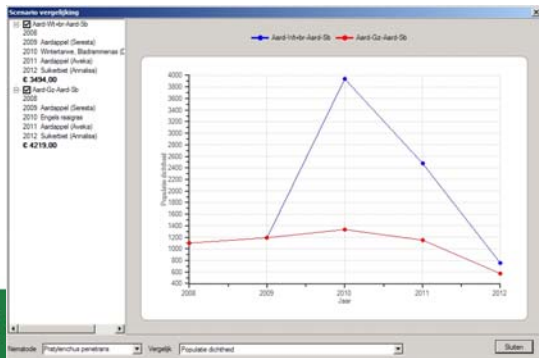

agrifirm

Beheersing van *Pratylenchus penetrans* met NemaDecide 2

Johan Ottens

het beste van het land

Effect vruchtwisseling op populatiedichtheid Pp

NemaDecide 2

- Beter zicht op populatie ontwikkeling van zowel AM, *P. penetrans* als *M.chitwoodi*
- Afweging inzet GBM beter onderbouwd

agrifirm

Voorspelling schade

- Alleen voor aardappel
- Andere gewassen: aaltjesschema

agrifirm

Wensen voor de toekomst

- Kwantitatieve voorspelling schade andere akkerbouwgewassen
- Plaatsspecifieke maatregelen op basis van perceelskaart