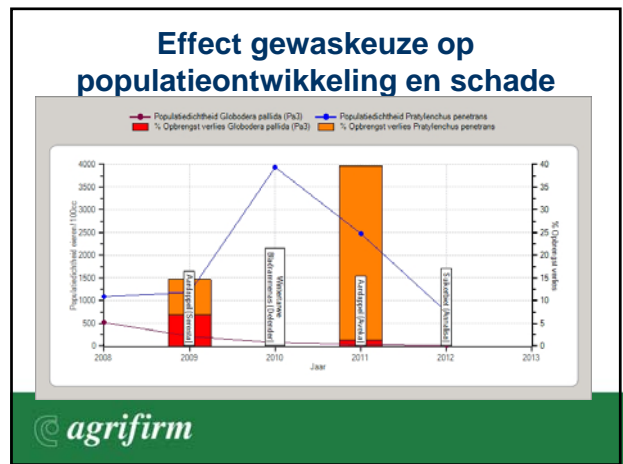

agrifirm

Beheersing van *Pratylenchus penetrans* met NemaDecide 2

Johan Ottens

het beste van het land

Effect vruchtwisseling op populatiedichtheid Pp

NemaDecide 2

- Beter zicht op populatie ontwikkeling van zowel AM, *P. penetrans* als *M.chitwoodi*
- Afweging inzet GBM beter onderbouwd