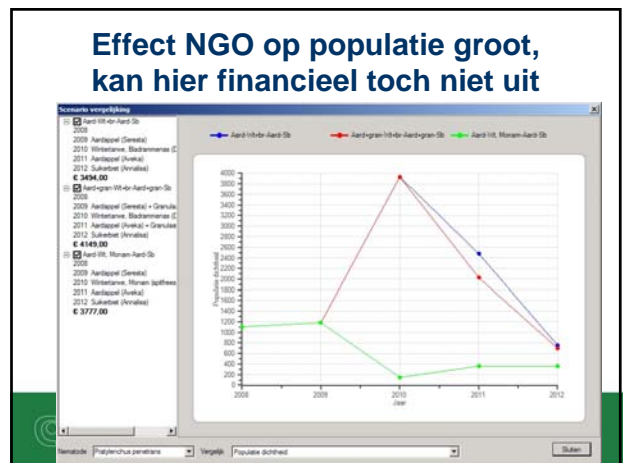

agrifirm

Beheersing van *Pratylenchus penetrans* met NemaDecide 2

Johan Ottens

het beste van het land

Effect vruchtwisseling op populatiedichtheid Pp

NemaDecide 2

- Beter zicht op populatie ontwikkeling van zowel AM, *P. penetrans* als *M.chitwoodi*
- Afweging inzet GBM beter onderbouwd

agrifirm

Voorspelling schade

- Alleen voor aardappel
- Andere gewassen: aaltjesschema

agrifirm

Wensen voor de toekomst

- Kwantitatieve voorspelling schade andere akkerbouwgewassen
- Plaatsspecifieke maatregelen op basis van perceelskaart