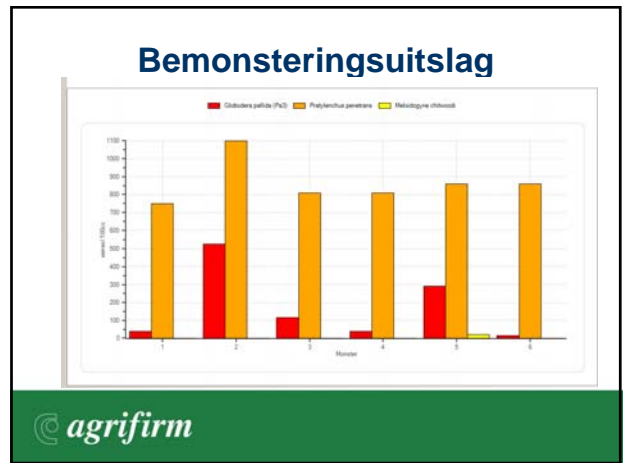

agrifirm

Beheersing van *Pratylenchus penetrans* met NemaDecide 2

Johan Ottens

het beste van het land

Effect vruchtwisseling op populatiedichtheid Pp

NemaDecide 2

- Beter zicht op populatie ontwikkeling van zowel AM, *P. penetrans* als *M.chitwoodi*
- Afweging inzet GBM beter onderbouwd

agrifirm

Voorspelling schade

- Alleen voor aardappel
- Andere gewassen: aaltjesschema

agrifirm

Wensen voor de toekomst

- Kwantitatieve voorspelling schade andere akkerbouwgewassen
- Plaatsspecifieke maatregelen op basis van perceelskaart