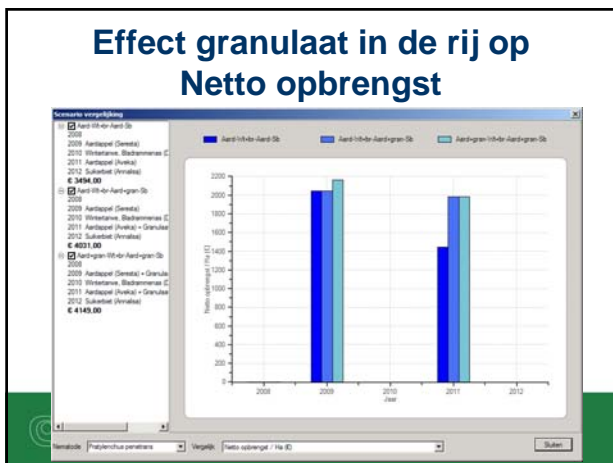

agrifirm

Beheersing van *Pratylenchus penetrans* met NemaDecide 2

Johan Ottens

het beste van het land

Effect vruchtwisseling op populatiedichtheid Pp

NemaDecide 2

- Beter zicht op populatie ontwikkeling van zowel AM, *P. penetrans* als *M.chitwoodi*
- Afweging inzet GBM beter onderbouwd

agrifirm

Voorspelling schade

- Alleen voor aardappel
- Andere gewassen: aaltjesschema

agrifirm

Wensen voor de toekomst

- Kwantitatieve voorspelling schade andere akkerbouwgewassen
- Plaatsspecifieke maatregelen op basis van perceelskaart